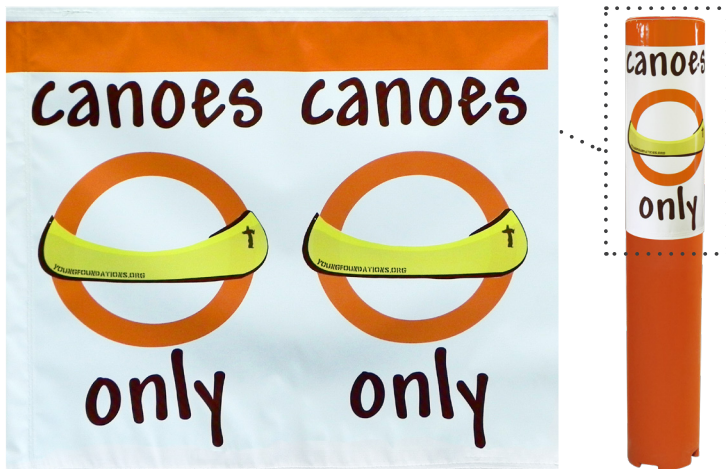

Exemplos de Gráfico Personalizado

Envolvório personalizado de vinil com uma faixa retrorreflexivas laranja com fonte e logotipo personalizado identificados em laranja de forma plana e montados na Sealite SL-B1060.