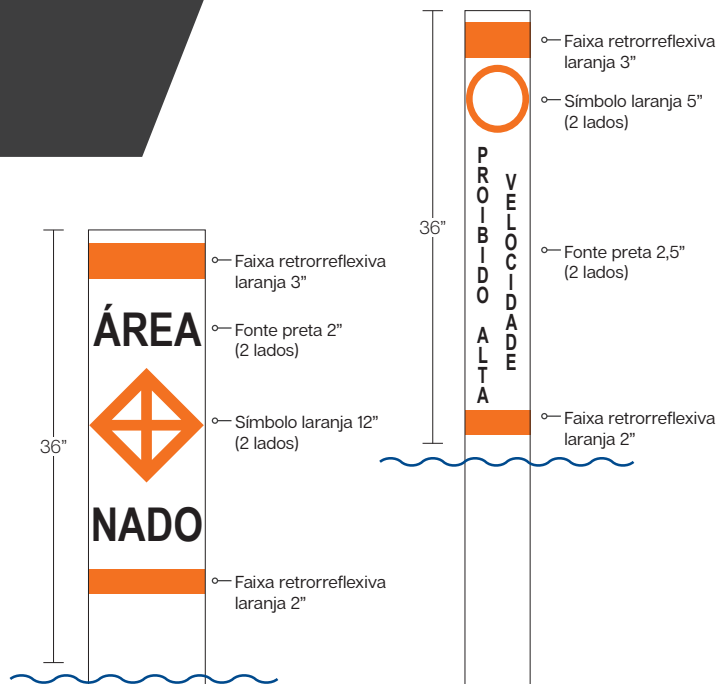

Gráfico De Boias

Envoltório de sinalização regulatório

As boias regulatórias Sealite vêm com faixas retrorreflexivas aprovadas pela USCG (Guarda costeira dos EUA) e gráficos que se mantêm sob forte exposição UV sem descascar e desbotar e fornecem alta visibilidade. Alternativo gráficos nos idiomas (espanhol, francês e outros) disponíveis mediante solicitação.

Kit Envoltório De vinil ou Kits adesivo de Reparação também estão disponíveis para reutilizar boias antigas.

Ofertas de Gráfico Padrão

Área Controlada	Área Restrita	Avisa de Perigo	Informações
<ul style="list-style-type: none"> • MARCHA LENTA • NÃO É PERMITIDA ALTA VELOCIDADE 5MI/H • NÃO É PERMITIDA ALTA VELOCIDADE 10MI/H • NÃO É PERMITIDO ESQUI • ÁREA DO ESQUI • NÃO É PERMITIDA 	<ul style="list-style-type: none"> • MANTENHA DISTÂNCIA • NÃO SÃO PERMITIDOS BARCOS • ÁREA RESTRITA • PERIGO MANTENHA DISTÂNCIA • ÁREA FECHADA 	<ul style="list-style-type: none"> • PERIGO • BARRAGEM PERIGOSA • ROCHA • BANCO DE AREIA • ÁREA PERIGOSA • OLEODUTO PERIGOSO • CONSTRUÇÃO 	<ul style="list-style-type: none"> • ENTRADA MARINA

SL-B1060

SL-B576

SL-B700

For SL-B700-RB, SL-B1060-RB, SL-B1200, SL-B1250, SL-B1362-RB, SL-B1428EB, SL-B1452, SL-B2445 onde o símbolo laranja de 12 polegadas é padrão. SL-B576 os gráficos serão verticais devido à largura mínima e requerem um símbolo laranja de 5 polegadas.

Especificações Técnicas*

Kit Envolvório De vinil

Material	<ul style="list-style-type: none"> · Duas faixas retrorreflexivas laranja aprovadas pela USCG (Guarda costeira dos EUA), mensagens regulatórias pretas e símbolos laranja em material de vinil branco para serviços pesados · Tiras de plástico e 5 rebites para fixar a boia
Opções	<ul style="list-style-type: none"> · Gráfico personalizado ou logotipo · Faixa retrorreflexiva prata