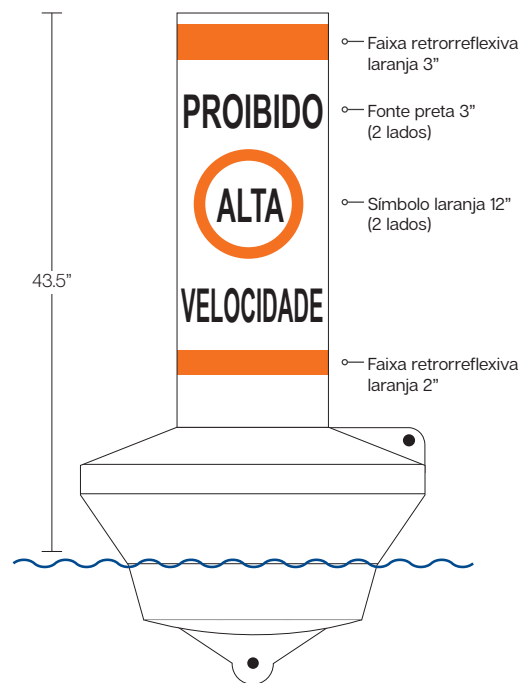

Gráfico De Boias

Envoltório de sinalização regulatório

As boias regulatórias Sealite vêm com faixas retrorreflexivas aprovadas pela USCG (Guarda costeira dos EUA) e gráficos que se mantêm sob forte exposição UV sem descascar e desbotar e fornecem alta visibilidade. Alternativo gráficos nos idiomas (espanhol, francês e outros) disponíveis mediante solicitação.

Kit Envoltório De vinil ou Kits adesivo de Reparação também estão disponíveis para reutilizar boias antigas.

Ofertas de Gráfico Padrão

Área Controlada	Área Restrita	Avisa de Perigo	Informações
<ul style="list-style-type: none"> • MARCHA LENTA • NÃO É PERMITIDA ALTA VELOCIDADE 5MI/H • NÃO É PERMITIDA ALTA VELOCIDADE 10MI/H • NÃO É PERMITIDO ESQUI • ÁREA DO ESQUI • NÃO É PERMITIDA 	<ul style="list-style-type: none"> • MANTENHA DISTÂNCIA • NÃO SÃO PERMITIDOS BARCOS • ÁREA RESTRITA • PERIGO MANTENHA DISTÂNCIA • ÁREA FECHADA 	<ul style="list-style-type: none"> • PERIGO • BARRAGEM PERIGOSA • ROCHA • BANCO DE AREIA • ÁREA PERIGOSA • OLEODUTO PERIGOSO • CONSTRUÇÃO 	<ul style="list-style-type: none"> • ENTRADA MARINA

SL-B1060

SL-B576

SL-B700

For SL-B700-RB, SL-B1060-RB, SL-B1200, SL-B1250, SL-B1362-RB, SL-B1428EB, SL-B1452, SL-B2445 onde o símbolo laranja de 12 polegadas é padrão. SL-B576 os gráficos serão verticais devido à largura mínima e requerem um símbolo laranja de 5 polegadas.